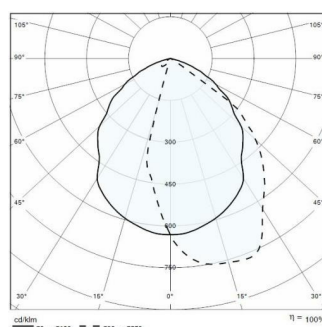

MIMIK 10 POST 600

| | |
|----------------------------|--------------------------------------|
| ART.-Nr. | 304613 |
| Fassung: | LED |
| Leuchtmittel: | LED |
| Leistung: | 10 W |
| Farbe / RAL: | GR-94 / Grau metallic / Strukturiert |
| Schutzklasse: | I |
| Schutzart IP: | IP65 |
| IK-J-xxIP: | IK08 5J xx5 |
| CRI: | 80 |
| Kelvin: | 3000 |
| Leistungsfaktor: | $\text{COS}\phi \geq 0,9$ |
| Optiken: | Asymmetrische gebündelte optik |
| LED-Nennlichtstrom: | 1006 lm |
| Leuchtenlichtstrom: | 745 lm |
| L: | L80 |
| B: | B10 |
| Lebensdauer: | 60000 h |
| Ta MIN luminaire: | -25° |
| Ta MAX luminaire: | 35° |
| ULR: | 0% |

Photometrische Daten

Technische Zeichnung

OPTIONALES ZUBEHÖR

MIMIK 10 POST

310496
Abzweigdose Y 3-WEGE D.7-10.5mm IP
68