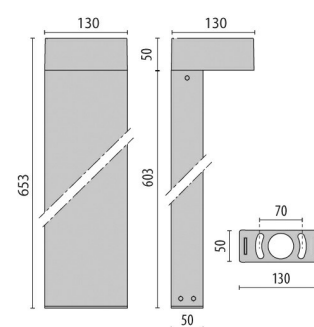

MIMIK 10 POST 600

| | |
|----------------------------|--------------------------------------|
| ART.-Nr. | 304613 |
| Fassung: | LED |
| Leuchtmittel: | LED |
| Leistung: | 10 W |
| Farbe / RAL: | GR-94 / Grau metallic / Strukturiert |
| Schutzklasse: | I |
| Schutzart IP: | IP65 |
| IK-J-xxIP: | IK08 5J xx5 |
| CRI: | 80 |
| Kelvin: | 3000 |
| Leistungsfaktor: | $\text{COS}\phi \geq 0,9$ |
| Optiken: | Asymmetrische gebündelte optik |
| LED-Nennlichtstrom: | 1006 lm |
| Leuchtenlichtstrom: | 745 lm |
| L: | L80 |
| B: | B10 |
| Lebensdauer: | 60000 h |
| Ta MIN luminaire: | -25° |
| Ta MAX luminaire: | 35° |
| ULR: | 0% |

Beschreibung

- LED Gartenleuchten für Pollermontage, bestehend aus:
- Gehäuse und Abdeckung aus lackiertem Aluminiumdruckguss
 - Diffusor aus gehärtetem Sicherheitssiebdruck-Glas
 - Reflektor aus mattiertem Reinstaluminium (Al 99.98)
 - Silikondichtung
 - Externer Stromanschluss über wasserdichte Stecker-Buchsenverbindung QUICK inkl. Kabel
 - Äußere Schrauben aus Edelstahl
 - Poller aus lackiertem, Aluminiumstrangguss
 - Bodenplatte inklusive
 - Polyester-Pulverbeschichtung, bestehend aus 13 unterschiedlichen Schichten, schützt vor UV-Strahlung ISO 9227
 - Geeignet für Anlagen, bei denen Leuchten mit Schutz vor Lichtverschmutzung gefordert sind

Photometrische Daten

Technische Zeichnung

OPTIONALES ZUBEHÖR

MIMIK 10 POST

310496
Abzweigdose Y 3-WEGE D.7-10.5mm IP
68